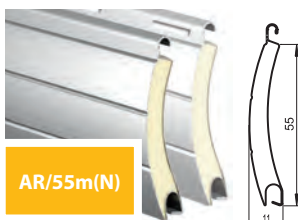

Ветровой район*	1	2	3
тах ширина, м	3,0	2,7	2,5
тах площадь, м²	8,9	8,0	7,5

Экструдированные профили

Роллеты из экструдированных профилей AER44/S и AER55/S сертифицированы на классы устойчивости ко взлому P3 и P4 в соответствии с ГОСТ Р 52502-2005, ГОСТ Р 52503-2005, СТБ 51.2.03-2000

* Данные по тах ширине и тах площади роллетного полотна приведены в соответствии с 1, 2 и 3 ветровыми районами по СНиП 2.01.07.

**Данные по тах ширине и тах площади роллетного полотна приведены в соответствии с 1, 2 и 3 ветровыми районами по EN13659