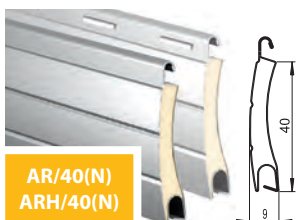

Ветровой район*	1	2	3
тах ширина, м	2,7/2,9	2,4/2,6	2,3/2,4
тах площадь, м²	8,0/8,7	7,2/7,9	6,8/7,4