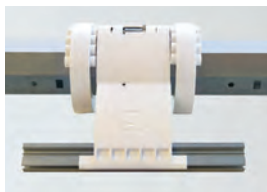

Ригель блокирующий

В выборе системы запирания вам помогут партнеры ГК «АЛЮТЕХ».