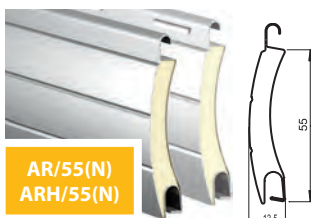

AR/555(N)

**AR/55(N)
ARH/55(N)**

Ветровой район*	1	2	3
тах ширина, м	3,4/4,0	3,2/3,5	2,9/3,3
тах площадь, м²	9,4/11,1	8,9/9,9	8,2/9,2