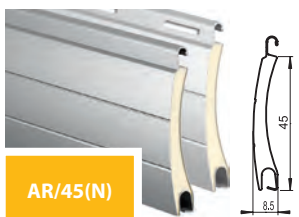

AR/45(N)

Ветровой район*	1	2	3
тах ширина, м	2,3	2,2	2,0
тах площадь, м²	7,0	6,5	6,1