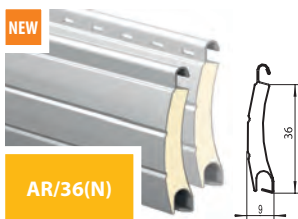

Ветровой район**	1	2	3
тах ширина, м	4,0	3,6	3,2
тах площадь, м²	8,0	7,2	6,3