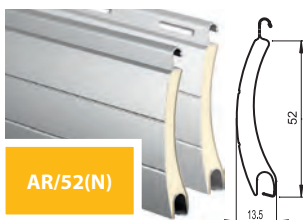

Ветровой район*	1	2	3
тах ширина, м	3,2	2,9	2,7
тах площадь, м²	8,3	7,5	7,0