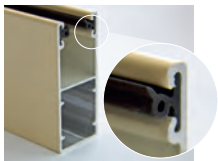

Шаг 4

Стандартные шины

Применяются для стандартных роллетных конструкций с предъявлением базовых требований к роллетам.