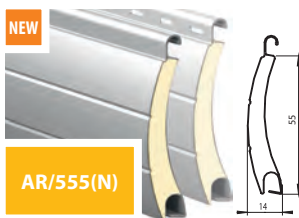

AR/555(N)

Ветровой район**	1	2	3
тах ширина, м	5,1	4,5	4,4
тах площадь, м²	12,3	10,8	10,6