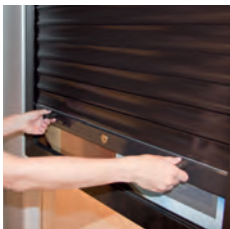

Ручные приводы «АЛЮТЕХ»

Ручные приводы оптимальны для помещений с несколькими окнами и небольшими проемами. Они прекрасно подойдут для дачных домиков или малых офисов.

Широкий ассортимент приводов «АЛЮТЕХ» включает:

- ленточный инерционный привод (до 15 кг);
- шнуровой инерционный привод (до 15 кг);
- шнуровой редукторный привод (до 20 кг);
- воротковый привод (до 35 кг);
- кордовый привод (до 80 кг);
- пружинно-инерционный механизм (от 6 до 80 кг).

Пружинно-инерционный механизм (ПИМ)