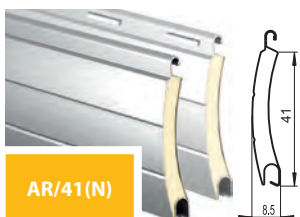

AR/41(N)

Ветровой район*	1	2	3
тах ширина, м	2,2	2,1	2,0
тах площадь, м²	6,7	6,2	5,9