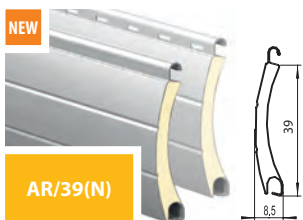

ТИПОРАЗМЕРЫ ПРОФИЛЕЙ

Профили роликовой прокатки

Роллетные профили могут быть с перфорацией и без перфорации. Перфорированные профили имеют узкие отверстия вдоль верхней замковой части. Рассеянный свет, проникающий сквозь отверстия, создает приятный полумрак.

Ветровой район*	1	2	3
тах ширина, м	2,12	2,0	1,84
тах площадь, м²	4,24	4,0	3,68