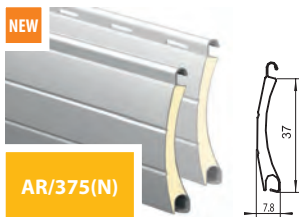

AR/375(N)

Ветровой район*	1	2	3
тах ширина, м	1,94	1,77	1,65
тах площадь, м²	3,88	3,54	3,3